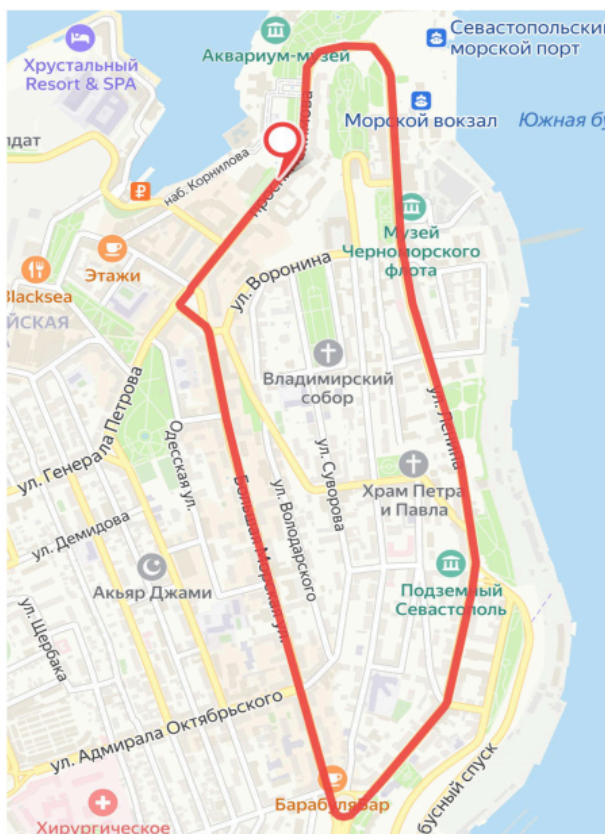

АВТОМОБИЛЬНОЕ ИСТОРИЧЕСКОЕ ОБЩЕСТВО

АВТОРАЛЛИ «НАХИМОВ» 2024 ГОДА. ТАРИРОВОЧНЫЙ УЧАСТОК

СЕКТОР:		ТАРИРОВОЧНЫЙ УЧАСТОК АВТОРАЛЛИ НАХИМОВ-2024		Страница
Дистанция сектора (км) 3,83		Норма времени (час:мин)		Средняя скорость(км/ч)
ДИСТАНЦИЯ (км)	НАПРАВЛЕНИЕ	ИНФОРМАЦИЯ		
интервал (км)				
Начало тарировочного участка - Севастополь, проспект Нахимова, д.6 (театр им. А.В. Луначарского). Тарировка круговая, начать можно в любом удобном месте.				
0,00			Начало тарировочного участка	
+ 0,29	1			
0,29				
+ 1,19	2			
1,48				
+ 2,35	3		Конец тарировочного участка	
3,83				
	4			